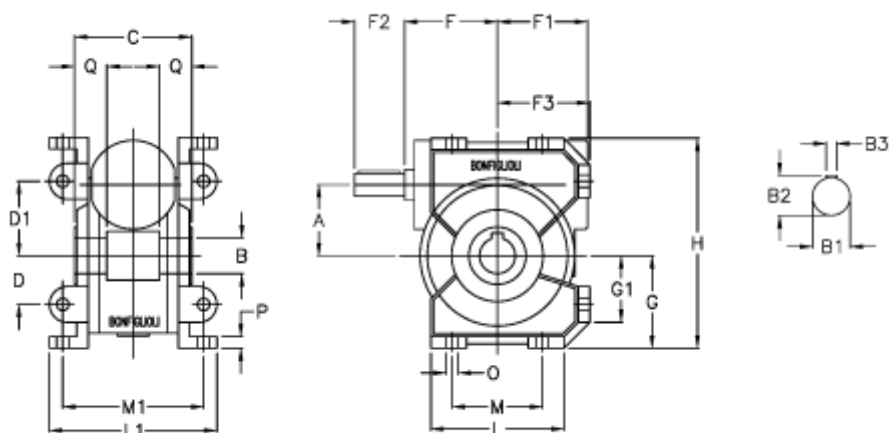

Varenummer: 3901030060000  
 Beskrivelse: Snekkegear med fri indgangsaksel  
 VF 30U-60-HS

## Mål

a	= 30.0	D1 = 35	L = 75
B	= 14	F = 50	L1 = 81
B1	= 9	F1 = 46	m = 50
B2	= 10.2	F2 = 20	M1 = 66.0
B3	= 3	F3 = 47.0	O = 6.5
Betegnelse	= VF 30U-xx-HS	g = 47.0	P = 7
C	= 55	G1 = 38.0	Q = 20.5
D	= 28	H = 102.0	